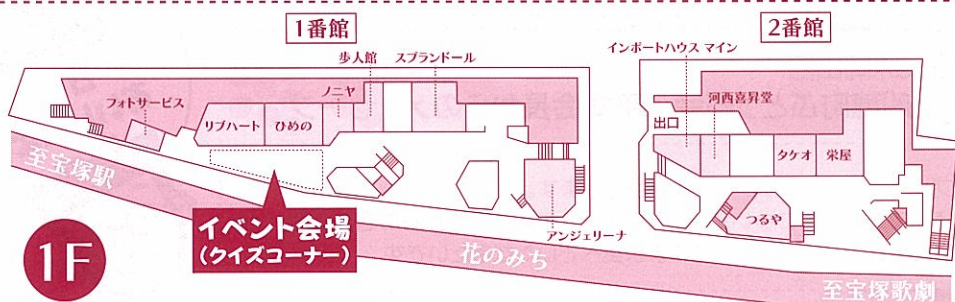

TEL:0797-87-0301
FAX:0797-87-1132

ENGLISH PUB・SARAH'S COUNT

カフェ・パブ

TEL:0797-81-5070

Bスケの店 舞

お好み焼き・鉄板焼き

TEL:0797-87-0886
FAX:0797-85-8117

クッチーナ

洋食レストラン

TEL:0797-86-4433
FAX:0797-86-4433

花 月

お食事処

TEL:0797-85-3622
FAX:0797-85-3622

みんなで
きてね!

花のみち7周年記念

seven anniversary