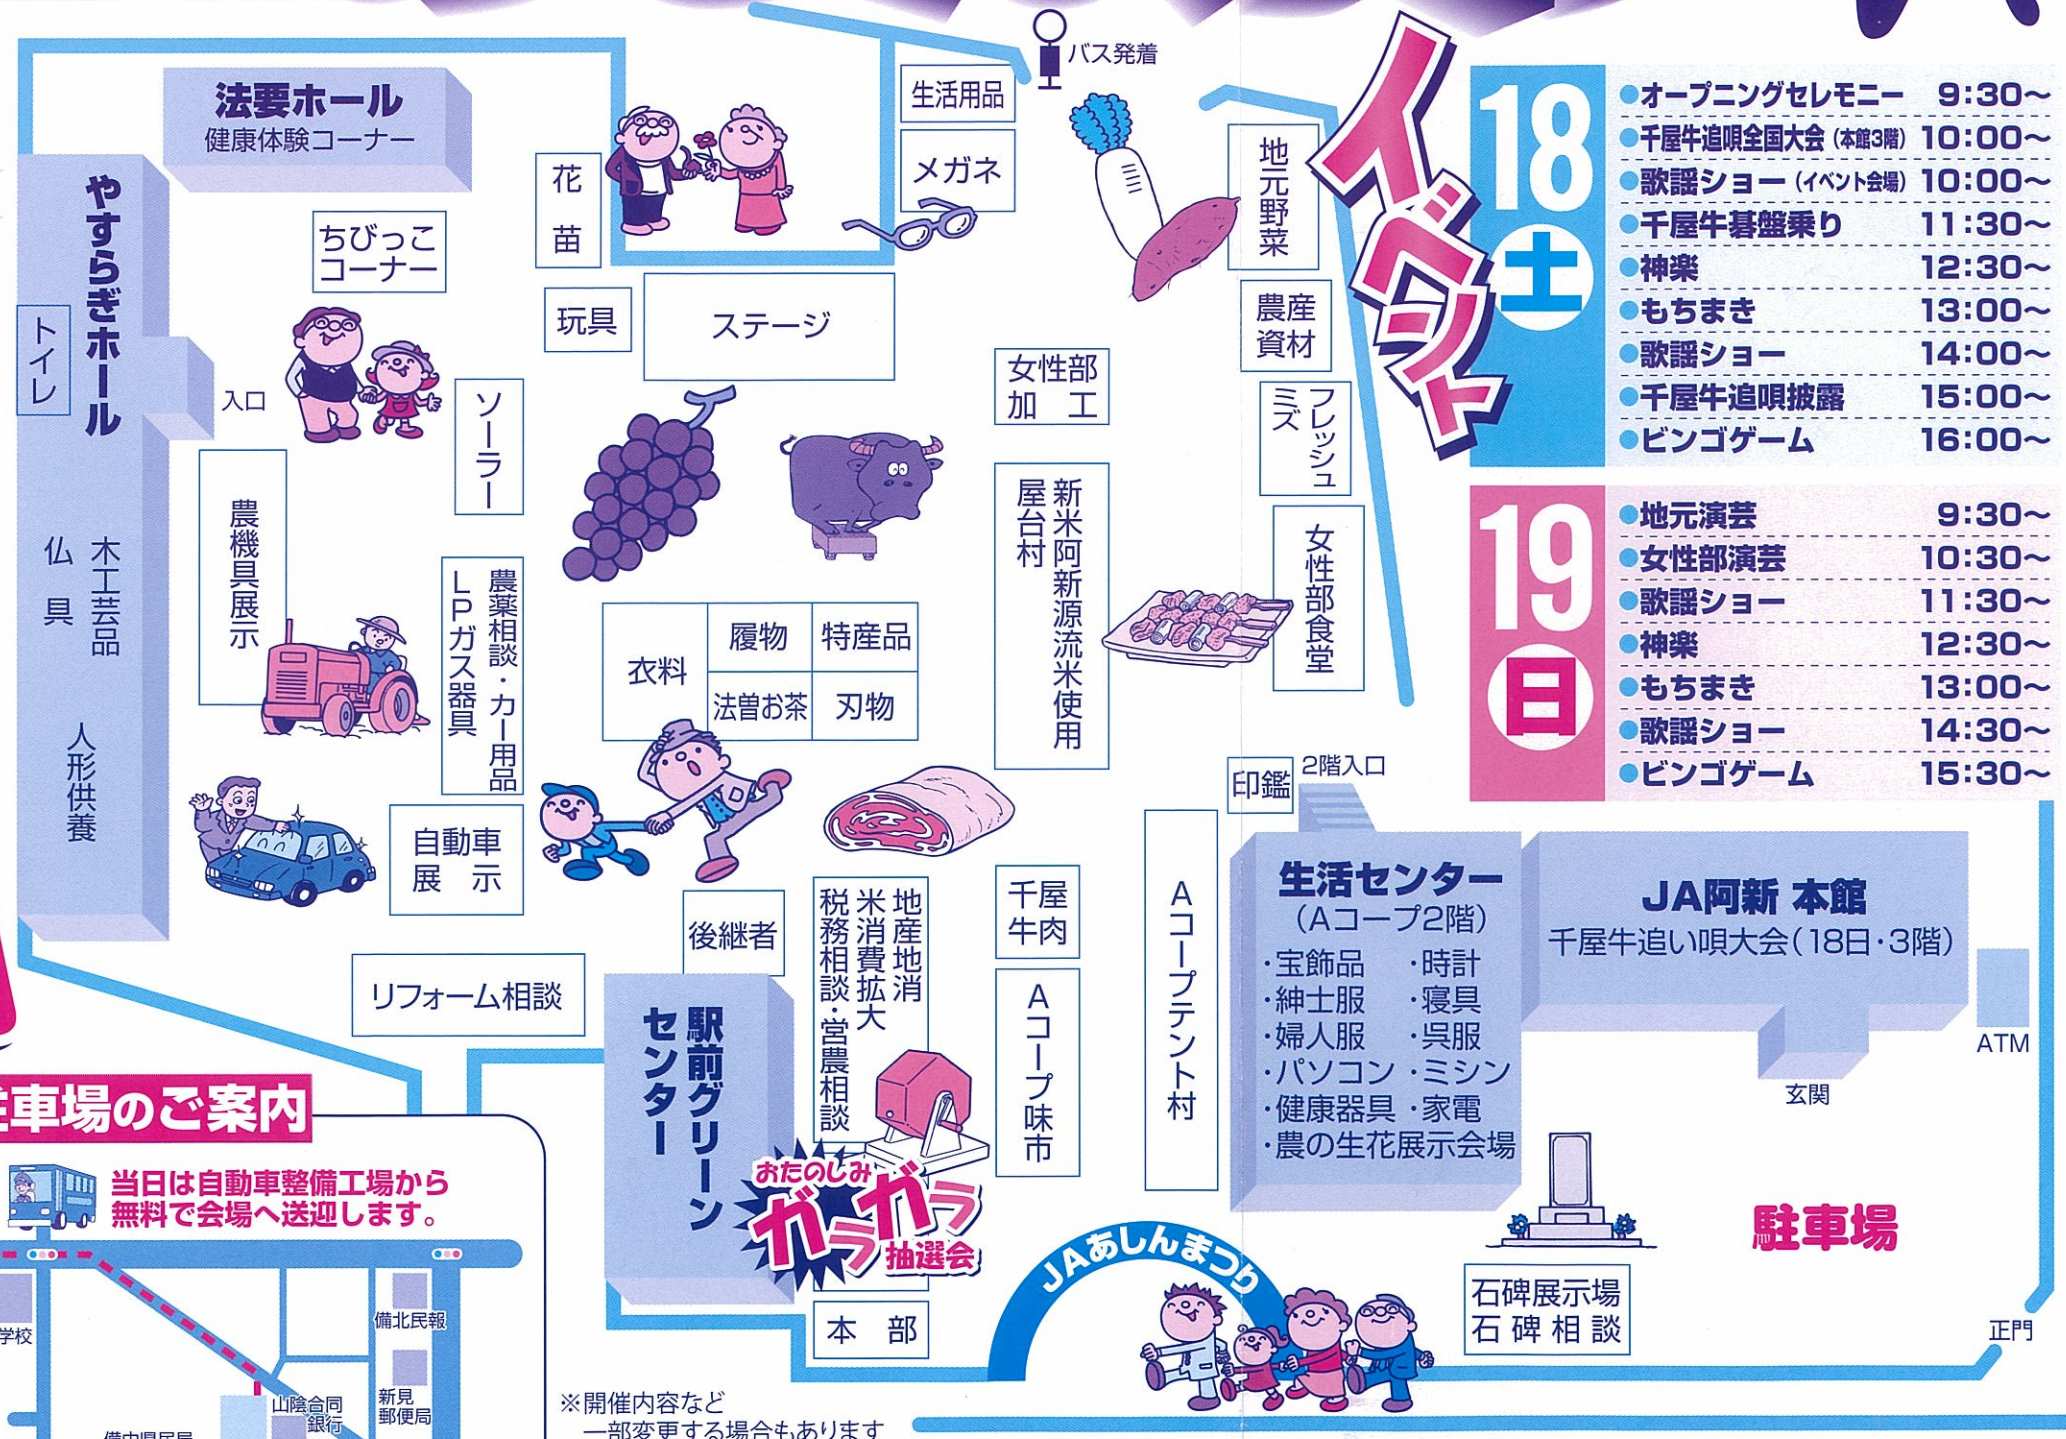

第32回

JAあしん祭り

みんなのよい食プロジェクト

10.18土

午前9時30分～

進めよう！ 地産地消

18土

19日

- ●オープニングセレモニー 9:30～
- ●千屋牛追唄全国大会(本館3階) 10:00～
- ●歌謡ショー(イベント会場) 10:00～
- ●千屋牛碁盤乗り 11:30～
- ●神楽 12:30～
- ●もちまき 13:00～
- ●歌謡ショー 14:00～
- ●千屋牛追唄披露 15:00～
- ●ビンゴゲーム 16:00～

- ●地元演芸 9:30～
- ●女性部演芸 10:30～
- ●歌謡ショー 11:30～
- ●神楽 12:30～
- ●もちまき 13:00～
- ●歌謡ショー 14:30～
- ●ビンゴゲーム 15:30～

もちまき

18土19日

13:00～ 13:00～

ステージにて

1. **販売** 千屋牛肉・新鮮野菜・特産品
   花木・園芸資材・農機具・自動車 ほか
2. **味市** 巻き寿司・やきそば・やきとり
   千屋牛バーベキュー・フライドチキン
   フライドポテト ほか
3. **女性部** 食堂コーナー・農の生花展示
   フレッシュミズ喫茶コーナー
   手作り加工品展示即売 ほか

- ●人形供養 思い出がいっぱい詰まった大切な人形を真心込めて供養します
- ●地産地消コーナー 地元農産物・加工品
- ●米を考えるコーナー 米等級鑑定クイズ 食味鑑定器による食味検査
- ●健康体験コーナー
- ●家電コーナー
- ●番茶製造実演販売コーナー 法曹茶業組合
- ●「ビビッと備中スタンプラリー」のコーナー
- ●各種相談コーナー 営農・旅行・税務・リフォーム

玄米2合 持参の方 無料