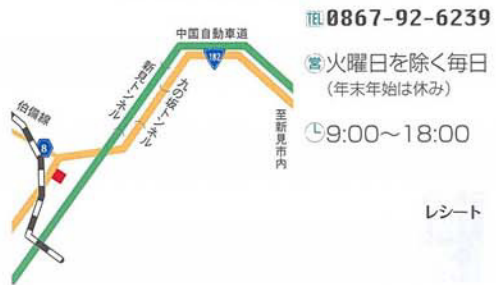

55 新見市神郷特産物展示直売所

新見市神郷下神代4898-2

TEL 0867-92-6239

火曜日を除く毎日 (年末年始は休み)

9:00~18:00

レシート